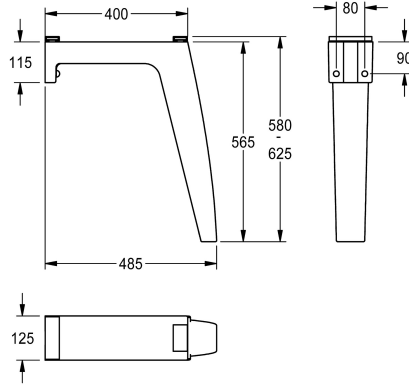

### KWC-No.

**2000105049**  
wastafelbovenkant 700 mm

**2000104999**  
wastafelbovenkant 800 mm

Hoekijzer voor wandmontage, van kunstharsgebonden mineraal materiaal, kleur antraciet, voor wasgoot FUTURA exclusief, wastafelbovenkant 700 mm.

Afmetingen 125 x 565 x 485 mm (B x H x D)

### Technical Data

Vulhoeveelheid

1

Hoeveelheid meeteenheid

Stuk