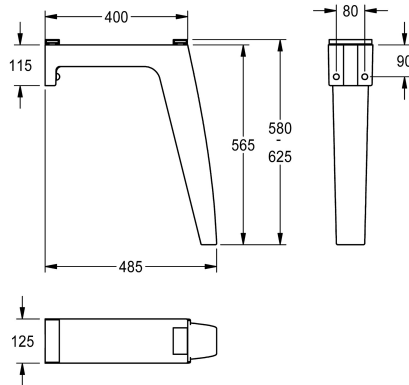

## KWC FUTURA exklusiv Półnoga kątowa

Modell-Linie: FUTURA-EXKLUSIV | SANW0117  
Umywalki | Wyposażenie dodatkowe do umywalk

### KWC-No.

**2000105049**

do górnej krawędzi umywalki na wysokości 700 mm

**2000104999**

do górnej krawędzi umywalki na wysokości 800 mm

Półnoga kątowa do montażu ściennego, wykonana ze związanego żywicy syntetyczną kompozytu mineralnego, kolor antracyt, do umywalki szeregowej FUTURA eksklusiv z górną krawędzią umywalki na

wysokości 700 mm.

Wymiary 125 x 565 x 485 mm (szer. x wys. x głęb.)

### Dane techniczne

Pojemność

1

Ilość uom

Sztuki