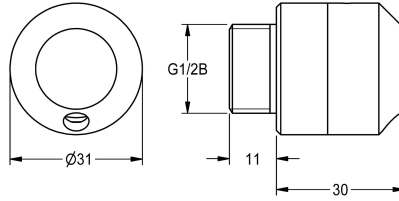

## KWC Entleerungsventil

Modell-Linie: AQUAMIX | ASXX2009  
Zubehör und Funktionsteile | Ersatzteile Duschen

### KWC-Nr.

**2000105095**

Entleerungsventil für die automatische Brauserohrentleerung, zur AQUAMIX-Wandbatterie, DN 15.

### Technische Daten

Füllmenge

1

Mengeneinheit

Stück