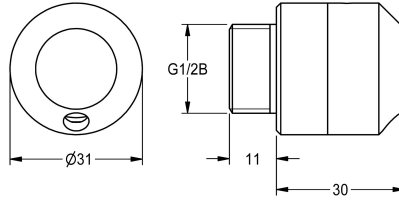

KWC Entleerungsventil

Modell-Linie: AQUAMIX | ASXX2009
Zubehör und Funktionsteile | Ersatzteile Duschen

KWC-Nr.

2000105095

Entleerungsventil für die automatische Brauserohrentleerung, zur AQUAMIX-Wandbatterie, DN 15.

Technische Daten

Füllmenge

1

Mengeneinheit

Stück

teamNumber

0