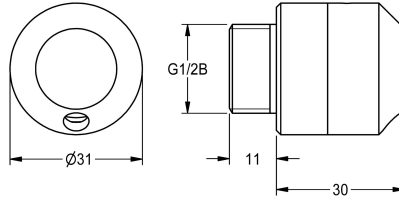

KWC

Vidange de tuyau de douche

Modell-Linie: AQUAMIX | ASXX2009

Pièces de rechange | Pièces de rechange robinetterie de douche

KWC-No.

2000105095

Vidange de tuyau de douche

Données techniques

Unité de remplissage

1

Unité de mesure

Pièce

teamNumber

0