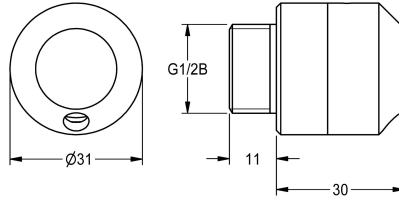

KWC

Svuotamento del tubo colonna do

Modell-Linie: AQUAMIX | ASXX2009
Ricambi | Ricambi per rubinetteria doccia

KWC-No.

2000105095

Svuotamento del tubo colonna doccia

Dati tecnici

Capacità