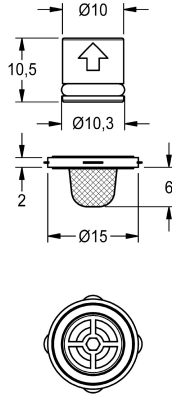

### Set de piezas de repuesto

Modell-Linie: SPARE-PARTS-GENER. | EPTR0009

Piezas de repuesto | Accesorio Griferías de lavado

#### KWC-No.

**2000105106**

Set de piezas de repuesto compuesto por dos válvulas de retención DN 6 y dos juntas con filtro.

#### Datos técnicos

Cantidad

1

Cantidad de unidades de medición

Piezas