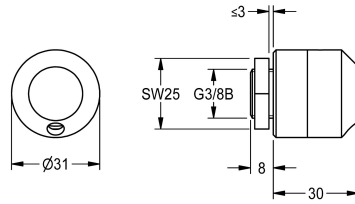

KWC

Valvola di svuotamento

Modell-Linie: SPARE-PARTS-GENER. | ESHOW0069
Ricambi | Ricambi per rubinetteria doccia

KWC-No.

2000105133

Valvola per lo svuotamento automatico del tubo doccia

Dati tecnici

teamNumber