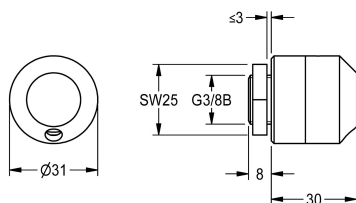

KWC Entleerungsventil

Modell-Linie: SPARE-PARTS-GENER. | ESHOW0069
Zubehör und Funktionsteile | Ersatzteile Duschen

KWC-Nr.

2000105133

Entleerungsventil für die automatische Brauserohrentleerung