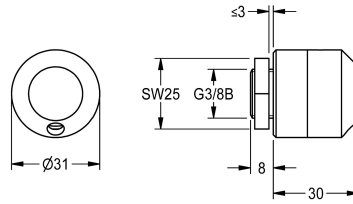

KWC Entleerungsventil

Modell-Linie: SPARE-PARTS-GENER. | ESHOW0069
Zubehör und Funktionsteile | Ersatzteile Duschen

KWC-Nr.

2000105133

Entleerungsventil für die automatische Brauserohrentleerung

Technische Daten