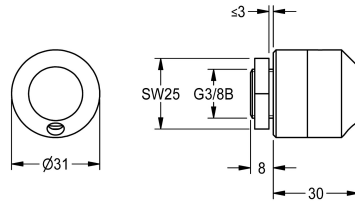

## KWC Entleerungsventil

Modell-Linie: SPARE-PARTS-GENER. | ESHOW0069  
Zubehör und Funktionsteile | Ersatzteile Duschen

**KWC-Nr.**

**2000105133**

Entleerungsventil für die automatische Brauserohrentleerung