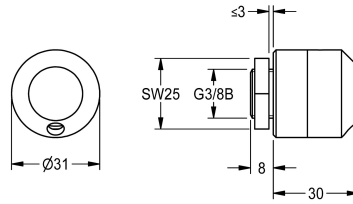

KWC Entleerungsventil

Modell-Linie: SPARE-PARTS-GENER. | ESHOW0069
Zubehör und Funktionsteile | Ersatzteile Duschen

KWC-Nr.

2000105133

Entleerungsventil für die automatische Brauserohrentleerung