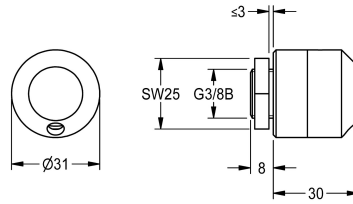

KWC

Vanne d'évacuation

Modell-Linie: SPARE-PARTS-GENER. | ESHOW0069

Pièces de rechange | Pièces de rechange robinetterie de douche

KWC-No.

2000105133

Vanne de vidange pour la vidange automatique d'un flexible de douche