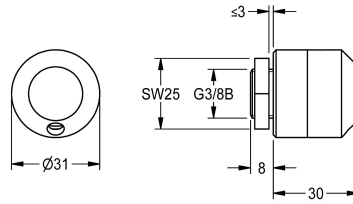

KWC

Valvola di svuotamento

Modell-Linie: SPARE-PARTS-GENER. | ESHOW0069
Ricambi | Ricambi per rubinetteria doccia

KWC-No.

2000105133

Valvola per lo svuotamento automatico del tubo doccia

Dati tecnici

teamNumber