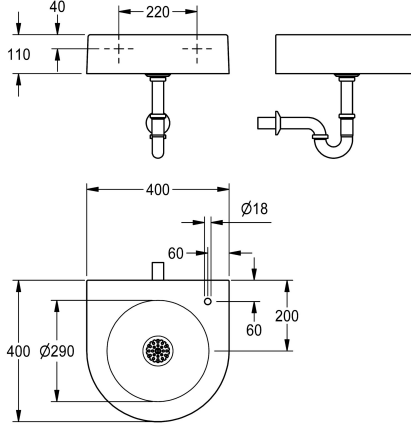

## KWC ANIMA

Seinälle asennettava juoma-allas

Modell-Linie: ANIMA | SIRW24D

Juomahanat | Juomahanat

### KWC-No.

2000105177

Seinälle asennettava juoma-allas, valmistettu MIRANIT-komposiittimateriaalista, huokoseton, sileä pinta (lämpötilan kesto 80 °C asti), väri Alpine White. Saumaton muotoonpuristettu pyöreä allas, ei ylijuuksua, hanareikä 18 mm (halkaisija) oikealla. Kiinnitys altaan takaseinästä. Helma kauttaaltaan 110 mm (K).

Pohjaventtiili sihdillä G 1 1/4 B, vesilukko G 1 1/4 B, sis. kiinnitysmateriaalit.

Mitat 400 x 110 x 400 mm (L x K x S)  
Altaan mitat 290 x 75 mm (H x K)

### Tekniset tiedot

Altaan korkeus
Altaan syvyys
Altaan pituus
Poreilija
Täyttöhana
Materiaali
Rst teräslaji
Ulostuloaukon halkaisija
Kokonaisyyvyys
Kokonais korkeus
Kokonaisleveys
Pinnan viimeistely
Asennustapa
Pohjaventtiilin paikka
Pohjaventtiilin ulkonema
sisältää pohjaventtiilin
Pohjaventtiilin koko
IviCode