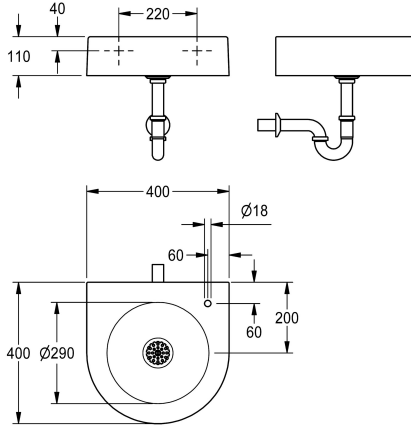

KWC ANIMA Drinkfonteinen

Modell-Linie: ANIMA | SIRW24D
Drinkfonteinen | Drinkfonteinen

KWC-No.

2000105177

Drinkfonteinen van kunststofsgebonden mineraal graniet MIRANIT, met poriënvrij, glad oppervlak (temperatuurbestendig tot 80 °C), kleur alpinewit. Met één naadloze ronde kom, zonder overloop, met kraangat 18 mm (D) aan de rechterzijde. Bevestiging aan kamachterzijde. Rondlopende wand 110 mm (H). Met

filterafvoerlep G 1 1/4 B, sifon G 1 1/4 B, inclusief bevestigingsmateriaal.

Afmetingen 400 x 110 x 400 mm (B x H x D)
Afmetingen kom 290 x 75 mm (D x H)

Technical Data

Kuip - kuip diepte	80 mm
Kuip - diepte	290 mm
Kuip - breedte	290 mm
Drinkfonteinkraantje	Optioneel
bekervuller	Optioneel
Materiaal	Mineraal materiaal
Materiaalcode	Miranit
Uitlaat diameter	DN 32
Totale diepte	400 mm
Totale hoogte	110 mm
Totale breedte	400 mm
Oppervlakafwerking	Gecoat
Type montage	Wandmontage
Positie afvoeropening	Centraal
Lengte uitloop	200 mm
afvoer kit inbegrepen	Ja
Afvoer afmetingen	DN 32

Kuip - kuip diepte	80 mm
Kuip - diepte	290 mm
Kuip - breedte	290 mm
Drinkfonteinkraantje	Optioneel
bekervuller	Optioneel
Materiaal	Mineraal materiaal
Materiaalcode	Miranit
Uitlaat diameter	DN 32
Totale diepte	400 mm
Totale hoogte	110 mm
Totale breedte	400 mm
Oppervlakafwerking	Gecoat
Type montage	Wandmontage
Positie afvoeropening	Centraal
Lengte uitloop	200 mm
afvoer kit inbegrepen	Ja
Afvoer afmetingen	DN 32