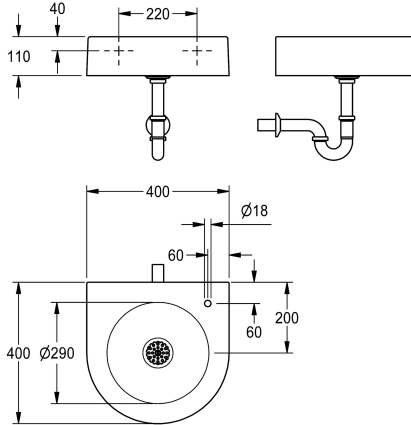

KWC ANIMA Drinkfonteinen

Modell-Linie: ANIMA | SIRW24D
Drinkfonteinen | Drinkfonteinen

KWC-No.

2000105177

Drinkfonteinen van kunststofsgebonden mineraal graniet MIRANIT, met poriënvrij, glad oppervlak (temperatuurbestendig tot 80 °C), kleur alpinewit. Met één naadloze ronde kom, zonder overloop, met kraangat 18 mm (D) aan de rechterzijde. Bevestiging aan komachterzijde. Rondlopende wand 110 mm (H). Met

filterafvoerklep G 1 1/4 B, sifon G 1 1/4 B, inclusief bevestigingsmateriaal.

Afmetingen 400 x 110 x 400 mm (B x H x D)
Afmetingen kom 290 x 75 mm (D x H)

Technical Data

Kuip - kuip diepte	80 mm
Kuip - diepte	290 mm
Kuip - breedte	290 mm
Drinkfonteinkraantje	Optioneel
bekervuller	Optioneel
Materiaal	Mineraal materiaal
Materiaalcode	Miranit
Uitlaat diameter	DN 32
Totale diepte	400 mm
Totale hoogte	110 mm
Totale breedte	400 mm
Oppervlakafwerking	Gecoat
Type montage	Wandmontage
Positie afvoeropening	Centraal
Lengte uitloop	200 mm
afvoer kit inbegrepen	Ja
Afvoer afmetingen	DN 32

Kuip - kuip diepte	80 mm
Kuip - diepte	290 mm
Kuip - breedte	290 mm
Drinkfonteinkraantje	Optioneel
bekervuller	Optioneel
Materiaal	Mineraal materiaal
Materiaalcode	Miranit
Uitlaat diameter	DN 32
Totale diepte	400 mm
Totale hoogte	110 mm
Totale breedte	400 mm
Oppervlakafwerking	Gecoat
Type montage	Wandmontage
Positie afvoeropening	Centraal
Lengte uitloop	200 mm
afvoer kit inbegrepen	Ja
Afvoer afmetingen	DN 32