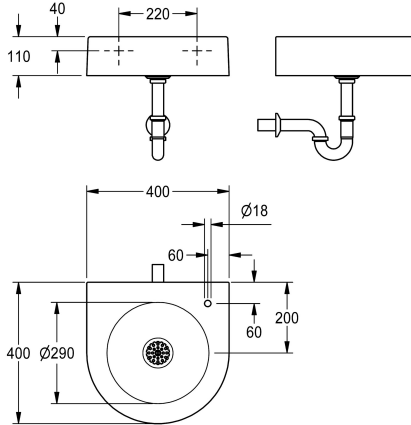

KWC ANIMA Väggmonterad dricksfontän

Modell-Linie: ANIMA | SIRW24D
Dricksfontän | Dricksvattenfontäner

KWC-No.

2000105177

Väggmonterad dricksfontän av det hartsbundna mineralmaterialet MIRANIT, med porfri slät yta (tål temperaturer upp till 80 °C), färg alpinvit. Rund och slät skål, utan bräddavlopp, med kranhål 18 mm (D) till höger. Fastsättning på baljans bakkvägg. Kant 110 mm (H). Avloppsventil med sil G 1 1/4 B, sifon G 1 1/4 B, inklusive

fästmaterial.

Mått 400 x 110 x 400 mm (B x H x D)
Skålmått 290 x 75 mm (D x H)

Technical Data

Skål - skål djup	80 mm
Skål - djup	290 mm
Skål - vidd	290 mm
Kolsyrat dricksvatten	Optimal
Glas lock	Optimal
Material	Mineralmeterial
Materialkod	Miranit
Utloppets storlek	DN 32
Övergripande djup	400 mm
Total höjd	110 mm
Total bredd	400 mm
Ytfinish	Målad
Typ av montering	Väggmontering
Avfalls håls placering	Mitten
Avfalls håls beräkning	200 mm
avfallsbehållare ingår	Ja
Avfalls storlek	DN 32

Skål - skål djup	80 mm
Skål - djup	290 mm
Skål - vidd	290 mm
Kolsyrat dricksvatten	Optimal
Glas lock	Optimal
Material	Mineralmeterial
Materialkod	Miranit
Utloppets storlek	DN 32
Övergripande djup	400 mm
Total höjd	110 mm
Total bredd	400 mm
Ytfinish	Målad
Typ av montering	Väggmontering
Avfalls håls placering	Mitten
Avfalls håls beräkning	200 mm
avfallsbehållare ingår	Ja
Avfalls storlek	DN 32