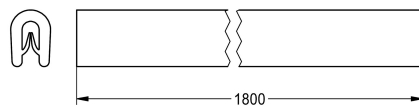

## KWC SIRIUS Kantenschutzprofil

**Modell-Linie: SIRIUS | ESIRX0036**

Reinigungsbecken, Waschröge, Ausgüsse | Zubehör Ausgussbecken

### KWC-Nr.

**2000105276**

Kantenschutzprofil, aus Kunststoff

Kantenschutzprofil, aus Kunststoff, Länge 1,8 m, für Waschtische, Ausguss- und Mehrzweckbecken aus Chromnickelstahl.