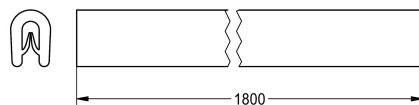

KWC SIRIUS

Perfil de protección de bordes

Modell-Linie: SIRIUS | ESIRX0036

Cubetas inoxidable | Accesorio Fregadero Industrial

KWC-No.

2000105276

Perfil de protección de bordes de plástico

Perfil de protección de bordes de plástico, longitud de 1,8 m, para cubetas de varios usos e industriales en acero de cromo-níquel.