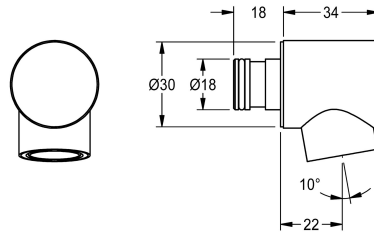

## KWC

Bocca di erogazione con aeratore

Modell-Linie: SPARE-PARTS-GENER. | EFITG0012  
Ricambi | Accessori per rubinetterie per lavabi

KWC-No.

2000105485

Bocca di erogazione con aeratore

Dati tecnici

teamNumber