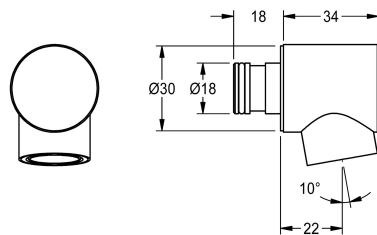

KWC

Kopfstück mit Luftsprudler

Modell-Linie: SPARE-PARTS-GENER. | EFITG0012
Zubehör und Funktionsteile | Ersatzteile Armaturen

KWC-Nr.

2000105485

Kopfstück komplett mit Luftsprudler