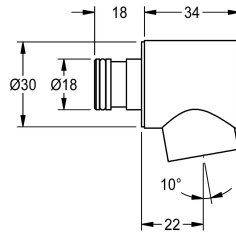

KWC

Kopfstück mit Luftsprudler

Modell-Linie: SPARE-PARTS-GENER. | EFITG0012
Zubehör und Funktionsteile | Ersatzteile Armaturen

KWC-Nr.

2000105485

Kopfstück komplett mit Luftsprudler