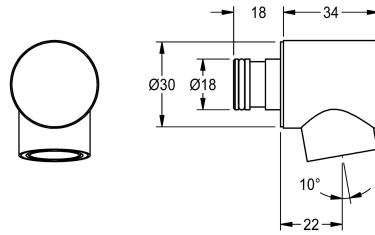

KWC

Embout avec mousseur

Modell-Linie: SPARE-PARTS-GENER. | EFITG0012
Pièces de rechange | Pièces de rechange robinetterie

KWC-No.

2000105485

Embout complet avec mousseur

Données techniques

teamNumber