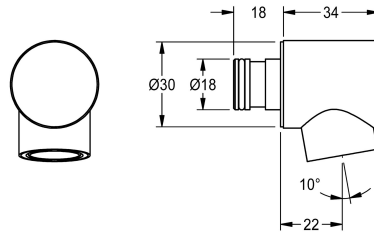

KWC

Bocca di erogazione con aeratore

Modell-Linie: SPARE-PARTS-GENER. | EFITG0012
Ricambi | Accessori per rubinetterie per lavabi

KWC-No.

2000105485

Bocca di erogazione con aeratore

Dati tecnici

teamNumber