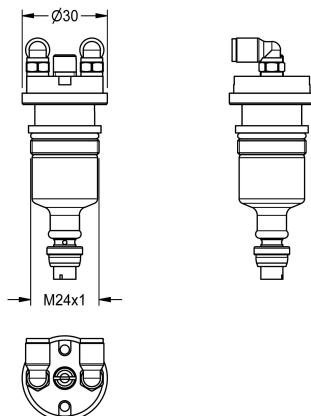

KWC Funkční díl

Modell-Linie: AQUALINE | EFLSY0036

Příslušenství a funkční díly | Náhradní díly Splachovací systémy

KWC-No.

2000105612

Samouzavírací kartušový díl pro AQUALINE tlačný pisoárový splachovač k montáži pod omítku (provedení od 2002)

Samouzavírací kartušový díl kompletní, pro pisoárové armatury AQUALINE se vzdáleným ovládním od 2002.