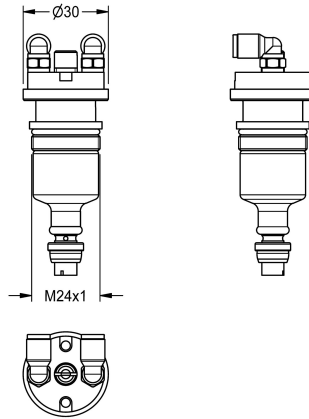

KWC

Pieza funcional

Modell-Linie: AQUALINE | EFLSY0036

Piezas de repuesto | Recambios de sistemas de enjuague

KWC-No.

2000105612

Pieza funcional

Cartucho de cierre automático completo, para grifería de urinario AQUALINE con mando a distancia desde 2002.