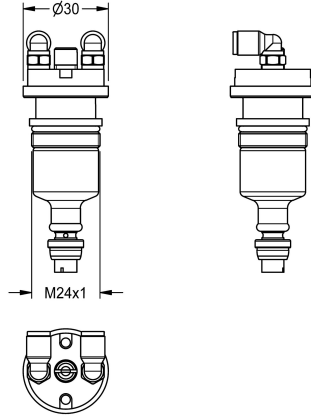

## KWC Toimiosa

Modell-Linie: AQUALINE | EFLSY0036  
Varaosat | Varaosat huuhtelujärjestelmät

### KWC-No.

**2000105612**  
Toiminto-osa

Täydellinen itsesulkeutuva patruunaelementti, kaukosäätimellä varustetuille AQUALINE pisuaarien huuhteluventtiileille, 2002 ja

uudemmat.