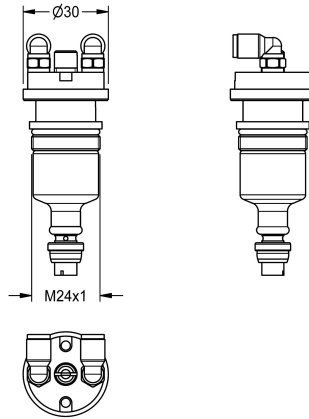

KWC

Elemento funzionale

Modell-Linie: AQUALINE | EFLSY0036

Ricambi | Ricambi per flussometri

KWC-No.

2000105612
Elemento funzionale

Cartuccia temporizzata completa, per rubinetteria per orinatoio AQUALINE con azionamento remoto, in vendita dal 2002.