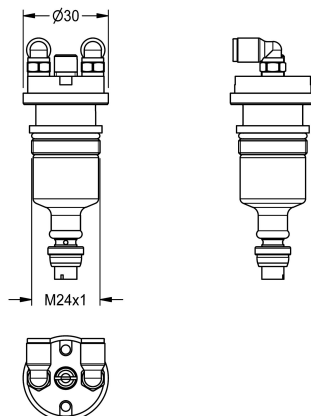

## KWC

Elemento funzionale

Modell-Linie: AQUALINE | EFLSY0036  
Ricambi | Ricambi per flussometri

### KWC-No.

**2000105612**

Elemento funzionale

Cartuccia temporizzata completa, per rubinetteria per orinatoio AQUALINE con azionamento remoto, in vendita dal 2002.