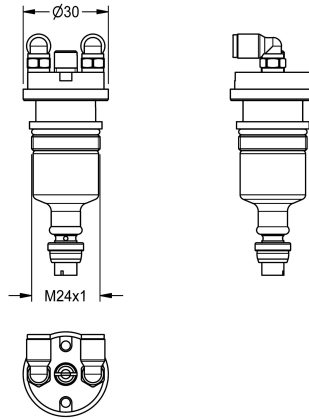

KWC

Functie-element

Modell-Linie: AQUALINE | EFLSY0036

Reserve onderdelen | Reserve-onderdelen spoelsystemen

KWC-No.

2000105612

Functie-element

Compleet zelfsluitend patroonelement voor AQUALINE urinoir spoelkranen met afstandsbediening, (uitvoering 2002 en later).