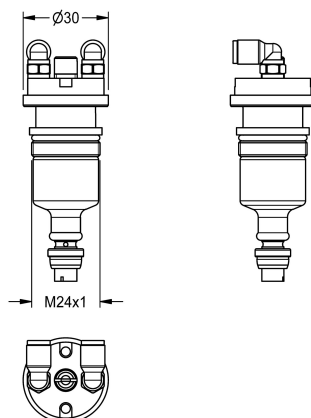

## KWC Functie-element

Modell-Linie: AQUALINE | EFLSY0036  
Reserve onderdelen | Reserve-onderdelen spoelsystemen

### KWC-No.

**2000105612**  
Functie-element

Compleet zelfsluitend patroonelement voor AQUALINE urinoir  
spoelkranen met afstandsbediening, (uitvoering 2002 en later).