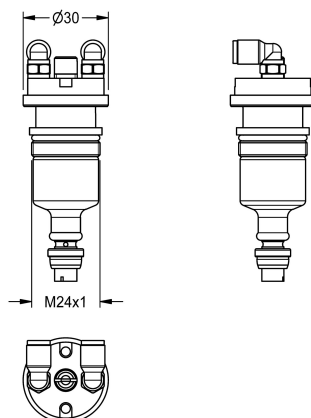

## KWC

Functional element

Modell-Linie: AQUALINE | EFLSY0036  
Reservdelar | Spolningssystem för reservdelar

### KWC-No.

**2000105612**

Functional element

Komplett självstängande patronelement, för AQUALINE  
urinalspolventiler med fjärrkontroll, 2002 och nyare.