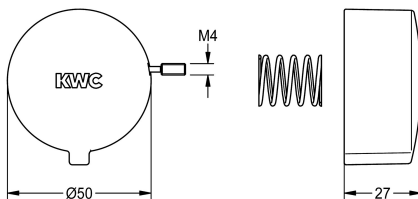

## KWC

Griffdruckkappe, AQUAMIX-C/-S

Modell-Linie: AQUAMIX | EAQMX0019  
Zubehör und Funktionsteile | Ersatzteile Armaturen

KWC-Nr.

**2000105624**

Griffdruckkappe komplett, zur Standbatterie AQUAMIX-C/-S