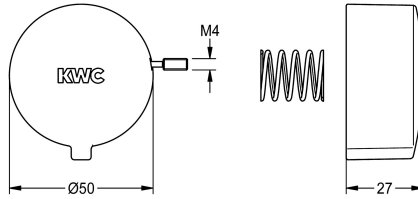

KWC

Griffdruckkappe, AQUAMIX-C/-S

Modell-Linie: AQUAMIX | EAQMX0019
Zubehör und Funktionsteile | Ersatzteile Armaturen

KWC-Nr.

2000105624

Griffdruckkappe komplett, zur Standbatterie AQUAMIX-C/-S

Technische Daten