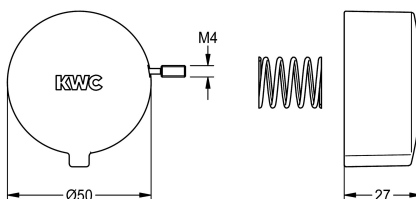

KWC

Griffdruckkappe, AQUAMIX-C/-S

Modell-Linie: AQUAMIX | EAQMX0019

Zubehör und Funktionsteile | Ersatzteile Armaturen

KWC-Nr.

2000105624

Griffdruckkappe komplett, zur Standbatterie AQUAMIX-C/-S