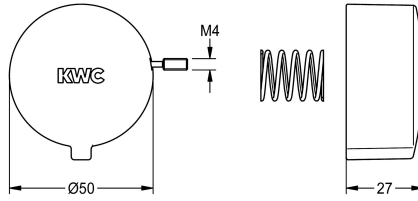

KWC

Capuchon AQUAMIX-C/-S

Modell-Linie: AQUAMIX | EAQMX0019

Pièces de rechange | Pièces de rechange robinetterie

KWC-No.

2000105624

AQUAMIX-C/-S Capuchon

Données techniques