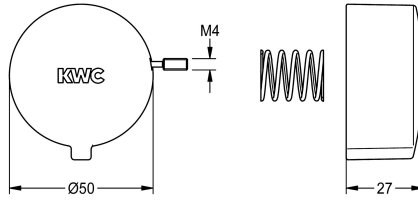

KWC

Pulsante per AQUAMIX-C/-S

Modell-Linie: AQUAMIX | EAQMX0019
Ricambi | Accessori per rubinetterie per lavabi

KWC-No.

2000105624

Pulsante completo per miscelatore temporizzato AQUAMIX-C/-S

Dati tecnici

teamNumber