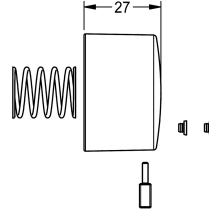

KWC

Druckkappe, AQUALINE-S

Modell-Linie: AQUALINE-S | EAQLN0023

Zubehör und Funktionsteile | Ersatzteile Armaturen

KWC-Nr.

2000105625

Druckkappe komplett, zum Stand-/Wandventil AQUALINE-S

Technische Daten