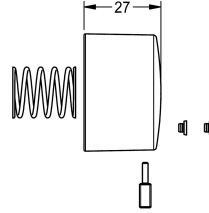

KWC

Druckkappe, AQUALINE-S

Modell-Linie: AQUALINE-S | EAQLN0023

Zubehör und Funktionsteile | Ersatzteile Armaturen

KWC-Nr.

2000105625

Druckkappe komplett, zum Stand-/Wandventil AQUALINE-S