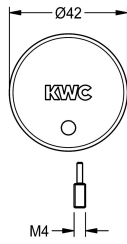

KWC

Druckkappe, AQUALINE-S

Modell-Linie: AQUALINE-S | EAQLN0023

Zubehör und Funktionsteile | Ersatzteile Armaturen

KWC-Nr.

2000105625

Druckkappe komplett, zum Stand-/Wandventil AQUALINE-S