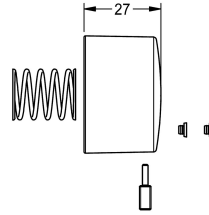

## KWC

Pulsante completo, AQUALINE-S

Modell-Linie: AQUALINE-S | EAQLN0023

Ricambi | Accessori per rubinetterie per lavabi

KWC-No.

2000105625

Pulsante completo per rubinetteria AQUALINE-S

Dati tecnici