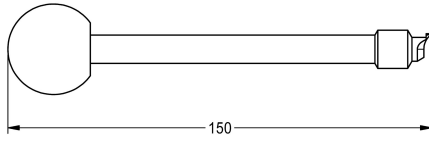

KWC

Chiave di montaggio

Modell-Linie: SPARE-PARTS-GENER. | ZFITG0007

Ricambi | Accessori per rubinetterie per lavabi

KWC-No.

2000105636

Chiave di montaggio per valvola antiritorno

Dati tecnici