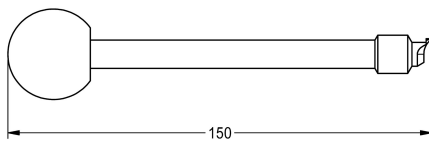

## KWC Montageschlüssel

Modell-Linie: SPARE-PARTS-GENER. | ZFITG0007  
Zubehör und Funktionsteile | Ersatzteile Armaturen

KWC-Nr.

**2000105636**

Montageschlüssel für Rückflussverhinderer