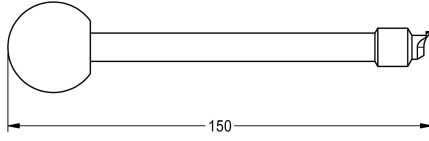

### Chiave di montaggio

Modell-Linie: SPARE-PARTS-GENER. | ZFITG0007  
Ricambi | Accessori per rubinetterie per lavabi

#### KWC-No.

2000105636

Chiave di montaggio per valvola antiritorno