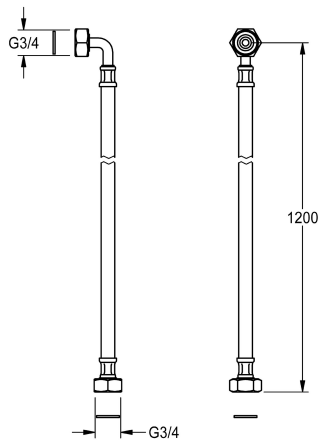

KWC Anschlusschlauch

Modell-Linie: SPARE-PARTS-GENER. | ESHOW0030
Zubehör und Funktionsteile | Ersatzteile Duschen

KWC-Nr.

2000105647

Edelstahl-Anschlusschlauch, flexibel, G3/4 x G3/4 mit Winkel,
Länge 1200 mm