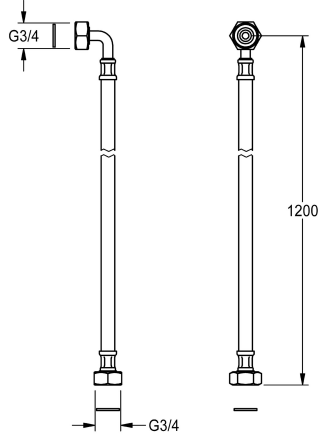

KWC Anschlusschlauch

Modell-Linie: SPARE-PARTS-GENER. | ESHOW0030
Zubehör und Funktionsteile | Ersatzteile Duschen

KWC-Nr.

2000105647

Edelstahl-Anschlusschlauch, flexibel, G3/4 x G3/4 mit Winkel,
Länge 1200 mm