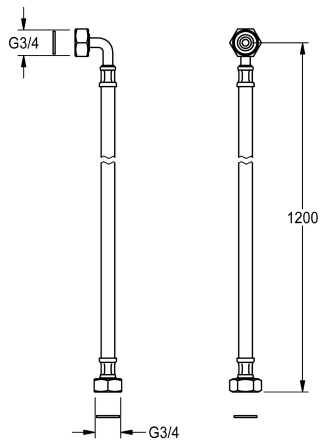

KWC Anschlusschlauch

Modell-Linie: SPARE-PARTS-GENER. | ESHOW0030
Zubehör und Funktionsteile | Ersatzteile Duschen

KWC-Nr.

2000105647

Edelstahl-Anschlusschlauch, flexibel, G3/4 x G3/4 mit Winkel,
Länge 1200 mm