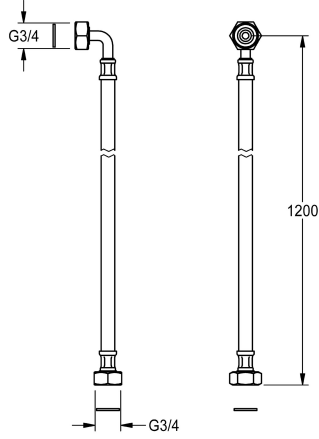

### Tubo flexible de conexión

Modell-Linie: SPARE-PARTS-GENER. | ESHOW0030

Piezas de repuesto | Piezas de repuesto para duchas

KWC-No.

**2000105647**

Tubo flexible de conexión de acero inoxidable, G3/4 x G3/4 con ángulo, 1200 mm de largo