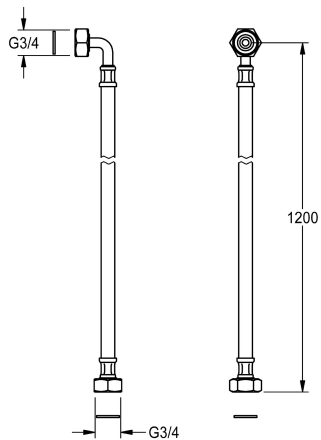

KWC

Flexible de raccordement

Modell-Linie: SPARE-PARTS-GENER. | ESHOW0030
Pièces de rechange | Pièces de rechange robinetterie de douche

KWC-No.

2000105647

Flexible de raccordement en acier inoxydable, flexible, G3/4 x G3/4 avec angle, longueur 1200 mm