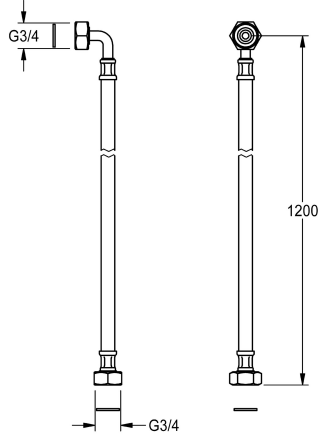

### Flexible de raccordement

Modell-Linie: SPARE-PARTS-GENER. | ESHOW0030  
Pièces de rechange | Pièces de rechange robinetterie de douche

#### KWC-No.

2000105647

Flexible de raccordement en acier inoxydable, flexible, G3/4 x G3/4 avec angle, longueur 1200 mm