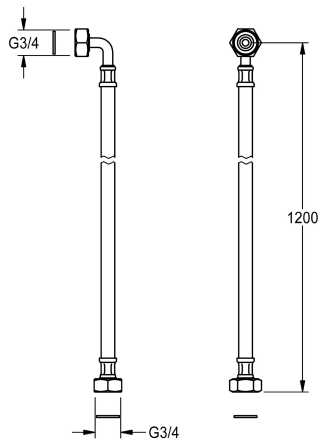

## KWC Aansluitslang

Modell-Linie: SPARE-PARTS-GENER. | ESHOW0030  
Reserve onderdelen | Reserve-onderdelen douches

KWC-No.

**2000105647**

Aansluitslang van roestvrij staal, flexibel G 3/4 x G 3/4 met hoek,  
lengte 1200 mm